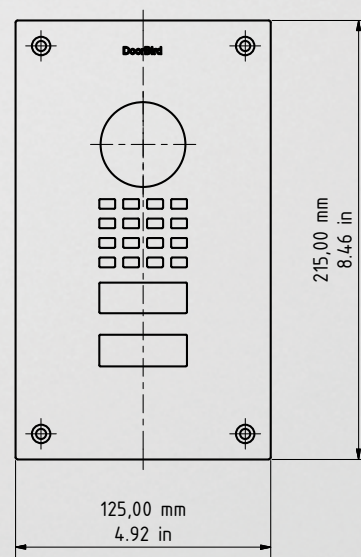

AUDIO

Audio Komponenten	Lautsprecher und Mikrophon, Echo- und Geräuschunterdrückung (AEC, ANR)
Audio Streaming	Zwei-Wege, Voll duplex

NETZWERK

Ethernet	PoE 802.3af Mode-A, 10/100 Base-T
Unterstützte Protokolle	HTTP, HTTPS, SSL/TLS, Bonjour, DNS, RTSP, RTP, TCP, UDP, RTCP, ICMP, DHCP, ARP, SIP, DTMF (RTP [RFC-2833], SIP INFO [RFC-2976]), STM

BEWEGUNGSSENSOR

Typ	Aktiv
Erfassungswinkel	80° (H), 50° (V)
Reichweite	1 - 6 m (3.3 - 19.7 ft), je nach Umgebung, konfigurierbar in 1 m (3.3 ft) Schritten.
Technologie	4D. Basiert auf mehreren integrierten Sensoren und Algorithmen, z.B. Funkfrequenzenergie (RFE)
Konfiguration	Per App, z.B. - Reichweite (1 - 6 m / 3.3 - 19.7 ft) - Laufrichtung (kommend, gehend, beides) - Individuelle Events (z.B. ein Relay schalten, Push Nachricht, SIP Anruf [Audio/Video], HTTP(s) Aufrufe) - Individuelle Zeitpläne

INTEGRIERTE FUNKMODULE

Bluetooth	Bluetooth Low Energy (BLE), aktivierbar mit zukünftigem Firmware- und App-Update
Sensor	24 GHz, kann deaktiviert werden

DRITTANBIETER INTEGRATION (DOORBIRD CONNECT)

Partner Integration	siehe www.doorbird.com/de/connect
API	siehe www.doorbird.com/de/api
Gleichzeitige Video Streams	Einer, für Event-basierte Aufzeichnung

OPTIONALES ZUBEHÖR

Separat erhältlich	siehe www.doorbird.com/de/buy

Frontblende