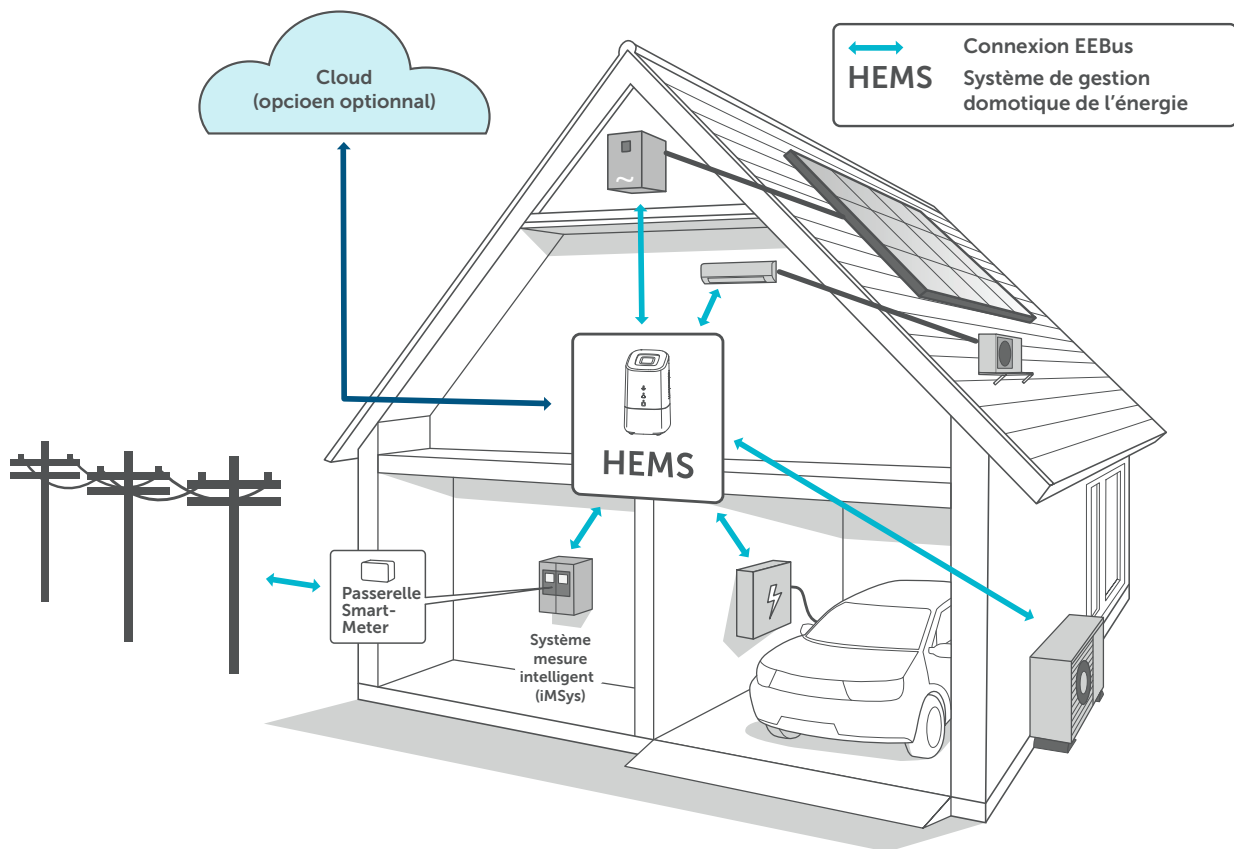

PARÉE POUR L'AVENIR

Avec son matériel performant et la connexion au cloud en arrière-plan, la Home Control Unit est parfaitement équipée pour affronter l'avenir :

- ✓ Energy Dashboard pour les appareils Homematic IP et EEBUS
- ✓ Mode en ligne et hors ligne
- ✓ Accès à distance gratuit via le cloud Homematic IP
- ✓ Application gratuite pour smartphone et tablette (bientôt disponible pour smartwatch)
- ✓ Sauvegarde locale des données et réalisation d'automatisations

Sont pris en charge aussi bien les composants sans fil que les appareils filaires*. Une extension du système est ainsi possible à tout moment. La portée sans fil du système peut être facilement augmentée par le biais du point d'accès (HmIP-HAP).

La CCU3 peut également être utilisée comme passerelle pour l'intégration des appareils Homematic.

Les interfaces enfichables offrent par ailleurs la possibilité de relier, à l'avenir, les appareils de fabricants tiers à la Home Control Unit.

Configuration minimale :

- Router avec WLAN ou port LAN gratuit
- Connexion Internet (première mise en service)
- Application pour smartphone Homematic IP gratuite

GESTION INTELLIGENTE DE L'ÉNERGIE

L'interface EEBUS dont la centrale est équipée rend cette dernière idéale pour l'intégration dans la domotique résidentielle d'équipements consommateurs d'énergie commandables à l'exemple de pompes à chaleur, de conditionneurs d'air et de bornes de recharge murales. Dans un premier temps, il sera possible de surveiller les différents appareils et d'enregistrer les données de mesure. La commande des appareils intégrés via EEBUS sera également réalisée à l'avenir par mise à jour du logiciel. Cela rend la gestion de l'énergie à la maison vraiment intelligente.