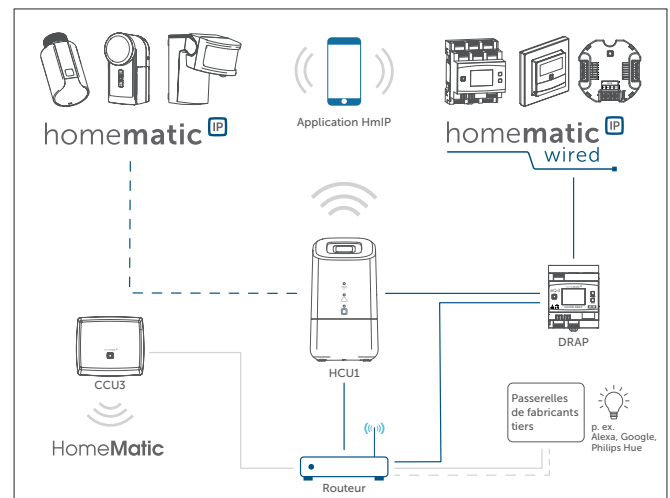

PARÉE POUR L'AVENIR

Avec son matériel performant et la connexion au cloud en arrière-plan, la Home Control Unit est parfaitement équipée pour affronter l'avenir :

- ✓ Energy Dashboard pour les appareils Homematic IP et EEBUS
- ✓ Mode en ligne et hors ligne
- ✓ Accès à distance gratuit via le cloud Homematic IP
- ✓ Application gratuite pour smartphone et tablette (bientôt disponible pour smartwatch)
- ✓ Sauvegarde locale des données et réalisation d'automatisations

* En combinaison avec un point d'accès filaire Homematic IP (HmIPW-DRAP).

SOLUTION TOUT EN UN

Les produits de la gamme Homematic IP diversifiée peuvent être combinés en tout confort via l'interface HCUweb.

L'interface HCUweb offre les réglages et les fonctions suivantes :

- ✓ Gestion des plugins
- ✓ Configuration de la mise à jour
- ✓ Configuration Mode en ligne et hors ligne
- ✓ Paramètres réseau
- ✓ Gérer les sauvegardes
- ✓ Gestion de la mémoire USB

Configuration minimale :

- Router avec WLAN ou port LAN gratuit
- Connexion Internet (première mise en service)
- Application pour smartphone Homematic IP gratuite

GESTION INTELLIGENTE DE L'ÉNERGIE

L'interface EEBUS dont la centrale est équipée rend cette dernière idéale pour l'intégration dans la domotique résidentielle d'équipements consommateurs d'énergie commandables à l'exemple de pompes à chaleur, de conditionneurs d'air et de bornes de recharge murales. Dans un premier temps, il sera possible de surveiller les différents appareils et d'enregistrer les données de mesure. La commande des appareils intégrés via EEBUS sera également réalisée à l'avenir par mise à jour du logiciel. Cela rend la gestion de l'énergie à la maison vraiment intelligente.