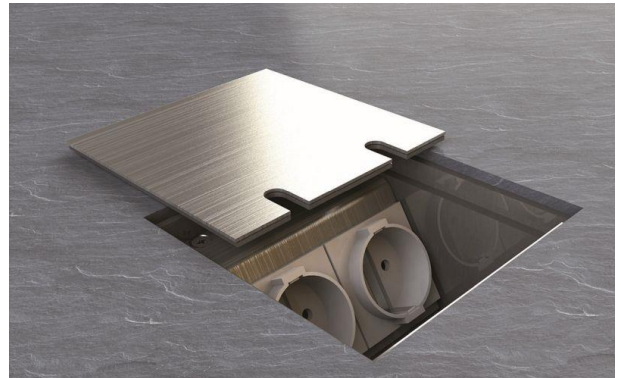

## Bodensteckdose: 8802E

### Spezifikation:

Artikel-Nr.:	8802E
Produktgruppe:	Bodensteckdose
Einheiten:	2
Bestückung:	2x SCHUKO Steckdose mit VDE-Prüfzeichen
Bauform:	Quadratisch
Untergrund:	Für Estrich geeignet
Montage-Art:	UP-Montage
Deckelmerkmale:	<ul style="list-style-type: none"> <li>• Kann komplett entnommen werden</li> <li>• Lässt sich mit gesteckten Steckern schließen</li> </ul>
Einsatzbereich:	Trocken- bis feuchtgepflegt
Schutzart:	IP20
EAN:	4058796000830

### Technische Daten:

Material:	<ul style="list-style-type: none"> <li>• Gehäuse aus massivem Aluminium</li> <li>• Deckel aus 5mm Aluminium mit 2mm Edelstahl beklebt</li> <li>• Geräteträger aus Aluminium</li> </ul>
Farbe:	Edelstahl
Oberfläche:	Geschliffen
Gewicht:	1300g
Abmessungen:	125 x 125 x 72mm
Einbaumaße:	125 x 125 x 72mm
Nivellierbar:	5mm
Zuleitung:	2x hinten; Ø 25mm
Belastbarkeit:	400kg