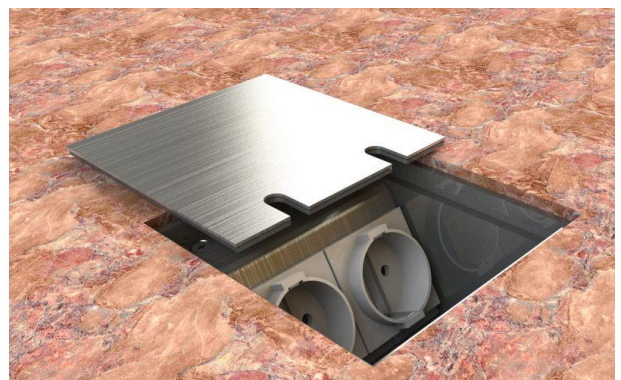

Irrtümer und technische Änderungen vorbehalten.