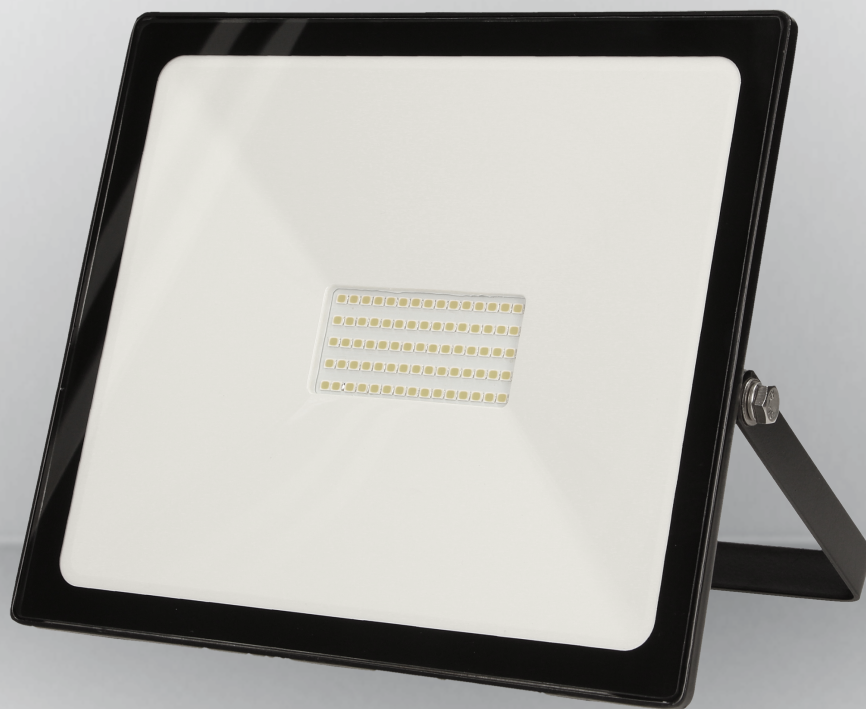

home
automation

lighting

electric

furniture

ORNO[®]

LIVING INNOVATIONS

KATALOGKARTE

Flutlichtleuchte LEDO LED 50W

Hauptmerkmale des Produkts:

Die LED-Flutlichtleuchte ist für die Beleuchtung von Räumen wie Garagen, Hallen, Parkplatzbeleuchtung, Gärten, Grundstücken, Fassaden, Werbung etc. vorgesehen. Die verwendeten modernen LED-Dioden Typ SMD garantieren hohe Energieeffizienz und lange Lebensdauer des Gerätes. Höhenverstellung des Lichtpanels (oben-unten). Material: Aluminium + Polycarbonat (PC), transparent.

LICHTQUELLE:
LED SMD

P

NENNLEISTUNG:
50W

LICHTSTROM:
4000lm

K

FARBTEMPERATUR:
4000K

SCHUTZART:
IP65

Technische Daten:

Allgemeine Informationen

Versorgungsspannung:	230V~, 50Hz
Lichtquelle:	LED SMD
Nennleistung:	50W
Farbwiedergabe-Index Ra/CRI::	>80
Lichtstrom:	4000lm
Farbtemperatur:	4000K
Schutzart:	IP65
Farbe:	schwarz
Abmessungen (b/h/t. [mm]):	210 / 180 / 30
Kontrolle der Weg-und/oder Geschwindigkeitsgeber:	✘ nein
sonstige Merkmale:	Einstellung der Position des Flutlichts: 180 ° vertikal