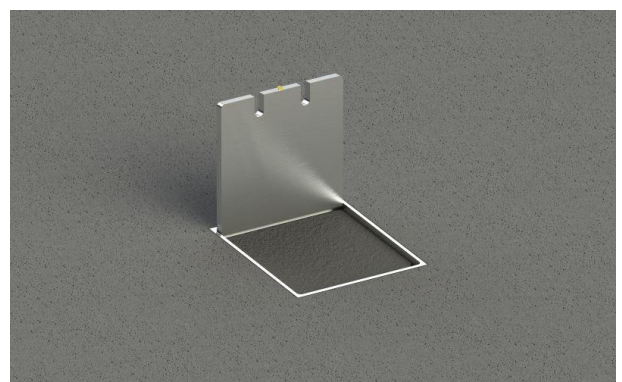

Irrtümer und technische Änderungen vorbehalten.