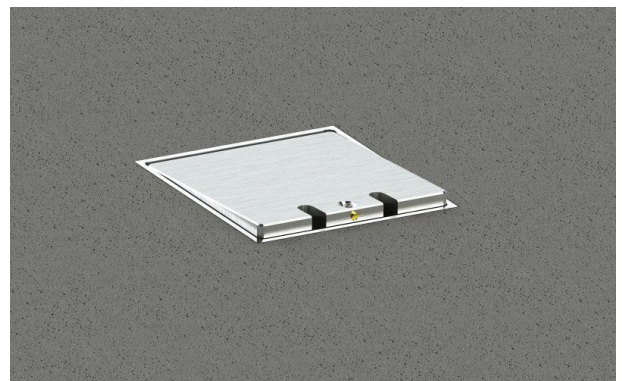

## Bodensteckdose: 8302A

### Spezifikation:

Artikel-Nr.:	8302A
Produktgruppe:	Bodensteckdose
Einheiten:	2
Bestückung:	2x SCHUKO Steckdose mit VDE-Prüfzeichen
Bauform:	Quadratisch
Untergrund:	Für Estrich geeignet
Montage-Art:	UP-Montage
Deckelmerkmale:	<ul style="list-style-type: none"> <li>• Klappbar</li> <li>• Lässt sich mit gesteckten Steckern schließen</li> <li>• Werkzeuglos verschließbar</li> </ul>
Einsatzbereich:	Nasskehrgeräte nutzbar
Schutzart:	IP64
EAN:	4058796000465

### Technische Daten:

Material:	<ul style="list-style-type: none"> <li>• Rahmen aus massivem Aluminium</li> <li>• Gehäuse aus massivem Aluminium</li> <li>• Deckel aus 8,4mm Aluminium</li> <li>• Geräteträger aus Aluminium</li> </ul>
Farbe:	Alu-Natur
Oberfläche:	Eloxiert
Gewicht:	1400g
Abmessungen:	150 x 150 x 77mm
Einbaumaße:	150 x 150 x 77mm
Zuleitung:	2x hinten; Ø 25mm
Belastbarkeit:	900kg