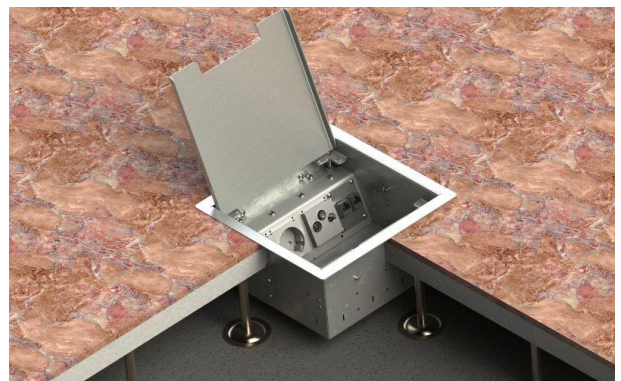

Hohlbodentank-System: 8508E

Spezifikation:

Artikel-Nr.:	8508E
Produktgruppe:	Hohlbodentank-System
Einheiten:	8
Bestückung:	8x SCHUKO Steckdose mit VDE-Prüfzeichen
Bauform:	Quadratisch
Untergrund:	<ul style="list-style-type: none"> • Für Estrich geeignet • Für Hohlböden geeignet
Montage-Art:	UP-Montage
Deckelmerkmale:	<ul style="list-style-type: none"> • Klappbar • Lässt sich mit gesteckten Steckern schließen
Einsatzbereich:	Trocken- bis feuchtgepflegt
Schutzart:	IP20
EAN:	4058796003862

Technische Daten:

Material:	<ul style="list-style-type: none"> • Rahmen aus 1,5mm Edelstahl (1.4301) • Aufnahmebox aus sendzimirverzinktem Stahlblech • Deckel aus 1,5mm Edelstahl (1.4301) • Geräteträger aus Aluminium
Farbe:	Edelstahl
Oberfläche:	Geschliffen
Gewicht:	2700g
Abmessungen:	230 x 230 x 103mm
Einbaumaße:	205 x 207 x 101mm
Nivellierbar:	30mm
Zuleitung:	4x vorne; 4x seitlich; 4x hinten; 4x unten; Ø 25mm
Belastbarkeit:	120kg