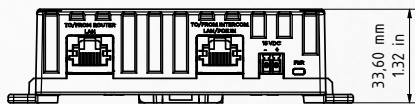

TECHNISCHE DATEN

Abmessung	104 x 75 x 34 mm (L x B x H) 4.10 x 2.96 x 1.32 in (L x B x H)
Stromversorgung	15 V DC oder Power over Ethernet (PoE IEEE 802.3 af oder höher) Hinweis: PoE-Switch, PoE-Injektor oder Netzteil nicht im Lieferumfang enthalten
Leistungsaufnahme	1 W
Betriebsbedingungen	0 bis +55°C / 32 bis 131°F Relative Luftfeuchtigkeit 0 % bis 85 % (nicht kondensierend)
Schutzklasse	IP 30
Montage	• Hutschiene / DIN Rail • Wandmontage
Zulassung	CE, FCC, IC, RoHS, WEEE, UKCA
Anschlüsse & Schnittstelle	2x RJ45 Buchse (10/100 Base-T) • TO/FROM ROUTER LAN: Zum/vom Router LAN • TO/FROM INTERCOM LAN/POE IN: Zum/vom Netzwerk der Türstation LAN/PoE 1x Schraubklemme • 15 V DC Eingang (-/+)
Anzeige	LCD Status Display • Hintergrundbeleuchtung (blau) • Anzeige des Netzwerkstatus PWR LED
Funktionen	Netzwerkfilter: Filtert aktiv den Netzwerkverkehr und blockiert unbefugten Zugriff DHCP Server: Integrierter DHCP Server (10.223.x.x), max. 1000 Endgeräte IP Whitelist: Freigabe von IP-Adressen oder Domains beispielsweise für Steuerfunktionen von Smart Home Systemen
Systemanforderungen	Mobiles Endgerät: Neuestes iOS auf iPhone/iPad, neuestes Android auf Smartphone/Tablet Internet: High-Speed Festnetz Breitband Internetanschluss, DSL, Kabel oder Glasfaser, kein Socks- oder Proxyserver Netzwerk: Ethernet Netzwerk mit DHCP
Lieferumfang	Kompatibel mit allen DoorBird IP Video Türstationen und DoorBird Peripherie-Geräten 1 x A1051 Internet Firewall 1 x Installationsanleitung 1 x Quickstartanleitung mit Digital Passport 1 x Kleinteile
Gewicht	155 g
EAN	4260423872103
Empfohlenes Zubehör	Steckernetzteil (GTIN/EAN: 4260423867314, P/N: 423867314)