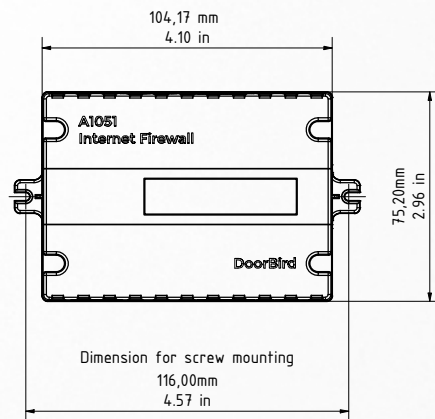

DIE VORTEILE

- Effektiver Schutz vor Netzwerkangriffen von innen und außen
- Einfache Installation – das Gerät ist sofort „Plug & Play“ betriebsbereit
- Integriertes Statusdisplay
- Flexibel anpassbar an individuelle Netzwerkansforderungen (IP Whitelist)
- Aus der Ferne konfigurierbar

TECHNISCHE DATEN

Abmessung	104 x 75 x 34 mm (L x B x H) 4.10 x 2.96 x 1.32 in (L x B x H)
Stromversorgung	15 V DC oder Power over Ethernet (PoE IEEE 802.3 af oder höher) Hinweis: PoE-Switch, PoE-Injektor oder Netzteil nicht im Lieferumfang enthalten
Leistungsaufnahme	1 W
Betriebsbedingungen	0 bis +55°C / 32 bis 131°F Relative Luftfeuchtigkeit 0 % bis 85 % (nicht kondensierend)
Schutzklasse	IP 30
Montage	• Hutschiene / DIN Rail • Wandmontage
Zulassung	CE, FCC, IC, RoHS, WEEE, UKCA
Anschlüsse & Schnittstelle	2x RJ45 Buchse (10/100 Base-T) • TO/FROM ROUTER LAN: Zum/vom Router LAN • TO/FROM INTERCOM LAN/POE IN: Zum/vom Netzwerk der Türstation LAN/PoE 1x Schraubklemme • 15 V DC Eingang (-/+)
Anzeige	LCD Status Display • Hintergrundbeleuchtung (blau) • Anzeige des Netzwerkstatus PWR LED
Funktionen	Netzwerkfilter: Filtert aktiv den Netzwerkverkehr und blockiert unbefugten Zugriff DHCP Server: Integrierter DHCP Server (10.223.x.x), max. 1000 Endgeräte IP Whitelist: Freigabe von IP-Adressen oder Domains beispielsweise für Steuerfunktionen von Smart Home Systemen
Systemanforderungen	Mobiles Endgerät: Neuestes iOS auf iPhone/iPad, neuestes Android auf Smartphone/Tablet Internet: High-Speed Festnetz Breitband Internetanschluss, DSL, Kabel oder Glasfaser, kein Socks- oder Proxyserver Netzwerk: Ethernet Netzwerk mit DHCP
Lieferumfang	Kompatibel mit allen DoorBird IP Video Türstationen und DoorBird Peripherie-Geräten 1 x A1051 Internet Firewall 1 x Installationsanleitung 1 x Quickstartanleitung mit Digital Passport 1 x Kleinteile
Gewicht	155 g
EAN	4260423872103
Empfohlenes Zubehör	Steckernetzteil (GTIN/EAN: 4260423867314, P/N: 423867314)