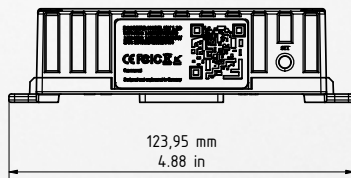

DIE VORTEILE

- Effektiver Schutz vor Netzwerkangriffen von innen und außen
- Einfache Installation – das Gerät ist sofort „Plug & Play“ betriebsbereit
- Integriertes Statusdisplay
- Flexibel anpassbar an individuelle Netzwerkansforderungen (IP Whitelist)
- Aus der Ferne konfigurierbar

TECHNISCHE DATEN

Abmessung	104 x 75 x 34 mm (L x B x H) 4.10 x 2.96 x 1.32 in (L x B x H)
Stromversorgung	15 V DC oder Power over Ethernet (PoE IEEE 802.3 af oder höher) Hinweis: PoE-Switch, PoE-Injektor oder Netzteil nicht im Lieferumfang enthalten
Leistungsaufnahme	1 W
Betriebsbedingungen	0 bis +55°C / 32 bis 131°F Relative Luftfeuchtigkeit 0 % bis 85 % (nicht kondensierend)
Schutzklasse	IP 30
Montage	• Hutschiene / DIN Rail • Wandmontage
Zulassung	CE, FCC, IC, RoHS, WEEE, UKCA
Anschlüsse & Schnittstelle	2x RJ45 Buchse (10/100 Base-T) • TO/FROM ROUTER LAN: Zum/vom Router LAN • TO/FROM INTERCOM LAN/POE IN: Zum/vom Netzwerk der Türstation LAN/PoE 1x Schraubklemme • 15 V DC Eingang (-/+)
Anzeige	LCD Status Display • Hintergrundbeleuchtung (blau) • Anzeige des Netzwerkstatus PWR LED
Funktionen	Netzwerkfilter: Filtert aktiv den Netzwerkverkehr und blockiert unbefugten Zugriff DHCP Server: Integrierter DHCP Server (10.223.x.x), max. 1000 Endgeräte IP Whitelist: Freigabe von IP-Adressen oder Domains beispielsweise für Steuerfunktionen von Smart Home Systemen
Systemanforderungen	Mobiles Endgerät: Neuestes iOS auf iPhone/iPad, neuestes Android auf Smartphone/Tablet Internet: High-Speed Festnetz Breitband Internetanschluss, DSL, Kabel oder Glasfaser, kein Socks- oder Proxyserver Netzwerk: Ethernet Netzwerk mit DHCP
Lieferumfang	Kompatibel mit allen DoorBird IP Video Türstationen und DoorBird Peripherie-Geräten 1 x A1051 Internet Firewall 1 x Installationsanleitung 1 x Quickstartanleitung mit Digital Passport 1 x Kleinteile
Gewicht	155 g
EAN	4260423872103
Empfohlenes Zubehör	Steckernetzteil (GTIN/EAN: 4260423867314, P/N: 423867314)