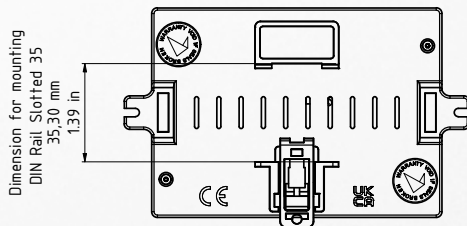

DIE VORTEILE

- Effektiver Schutz vor Netzwerkangriffen von innen und außen
- Einfache Installation – das Gerät ist sofort „Plug & Play“ betriebsbereit
- Integriertes Statusdisplay
- Flexibel anpassbar an individuelle Netzwerkansforderungen (IP Whitelist)
- Aus der Ferne konfigurierbar

TECHNISCHE DATEN

Abmessung	104 x 75 x 34 mm (L x B x H) 4.10 x 2.96 x 1.32 in (L x B x H)
Stromversorgung	15 V DC oder Power over Ethernet (PoE IEEE 802.3 af oder höher) Hinweis: PoE-Switch, PoE-Injektor oder Netzteil nicht im Lieferumfang enthalten
Leistungsaufnahme	1 W
Betriebsbedingungen	0 bis +55°C / 32 bis 131°F Relative Luftfeuchtigkeit 0 % bis 85 % (nicht kondensierend)
Schutzklasse	IP 30
Montage	• Hutschiene / DIN Rail • Wandmontage
Zulassung	CE, FCC, IC, RoHS, WEEE, UKCA
Anschlüsse & Schnittstelle	2x RJ45 Buchse (10/100 Base-T) • TO/FROM ROUTER LAN: Zum/vom Router LAN • TO/FROM INTERCOM LAN/POE IN: Zum/vom Netzwerk der Türstation LAN/PoE 1x Schraubklemme • 15 V DC Eingang (-/+)
Anzeige	LCD Status Display • Hintergrundbeleuchtung (blau) • Anzeige des Netzwerkstatus PWR LED
Funktionen	Netzwerkfilter: Filtert aktiv den Netzwerkverkehr und blockiert unbefugten Zugriff DHCP Server: Integrierter DHCP Server (10.223.x.x), max. 1000 Endgeräte IP Whitelist: Freigabe von IP-Adressen oder Domains beispielsweise für Steuerfunktionen von Smart Home Systemen
Systemanforderungen	Mobiles Endgerät: Neuestes iOS auf iPhone/iPad, neuestes Android auf Smartphone/Tablet Internet: High-Speed Festnetz Breitband Internetanschluss, DSL, Kabel oder Glasfaser, kein Socks- oder Proxyserver Netzwerk: Ethernet Netzwerk mit DHCP
Lieferumfang	Kompatibel mit allen DoorBird IP Video Türstationen und DoorBird Peripherie-Geräten 1 x A1051 Internet Firewall 1 x Installationsanleitung 1 x Quickstartanleitung mit Digital Passport 1 x Kleinteile
Gewicht	155 g
EAN	4260423872103
Empfohlenes Zubehör	Steckernetzteil (GTIN/EAN: 4260423867314, P/N: 423867314)