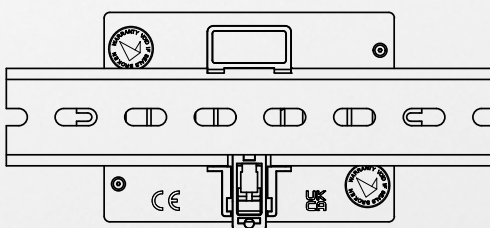

DIE VORTEILE

- Effektiver Schutz vor Netzwerkangriffen von innen und außen
- Einfache Installation – das Gerät ist sofort „Plug & Play“ betriebsbereit
- Integriertes Statusdisplay
- Flexibel anpassbar an individuelle Netzwerkansforderungen (IP Whitelist)
- Aus der Ferne konfigurierbar

TECHNISCHE DATEN

Abmessung	104 x 75 x 34 mm (L x B x H) 4.10 x 2.96 x 1.32 in (L x B x H)
Stromversorgung	15 V DC oder Power over Ethernet (PoE IEEE 802.3 af oder höher) Hinweis: PoE-Switch, PoE-Injektor oder Netzteil nicht im Lieferumfang enthalten
Leistungsaufnahme	1 W
Betriebsbedingungen	0 bis +55°C / 32 bis 131°F Relative Luftfeuchtigkeit 0 % bis 85 % (nicht kondensierend)
Schutzklasse	IP 30
Montage	• Hutschiene / DIN Rail • Wandmontage
Zulassung	CE, FCC, IC, RoHS, WEEE, UKCA
Anschlüsse & Schnittstelle	2x RJ45 Buchse (10/100 Base-T) • TO/FROM ROUTER LAN: Zum/vom Router LAN • TO/FROM INTERCOM LAN/POE IN: Zum/vom Netzwerk der Türstation LAN/PoE 1x Schraubklemme • 15 V DC Eingang (-/+)
Anzeige	LCD Status Display • Hintergrundbeleuchtung (blau) • Anzeige des Netzwerkstatus PWR LED
Funktionen	Netzwerkfilter: Filtert aktiv den Netzwerkverkehr und blockiert unbefugten Zugriff DHCP Server: Integrierter DHCP Server (10.223.x.x), max. 1000 Endgeräte IP Whitelist: Freigabe von IP-Adressen oder Domains beispielsweise für Steuerfunktionen von Smart Home Systemen
Systemanforderungen	Mobiles Endgerät: Neuestes iOS auf iPhone/iPad, neuestes Android auf Smartphone/Tablet Internet: High-Speed Festnetz Breitband Internetanschluss, DSL, Kabel oder Glasfaser, kein Socks- oder Proxyserver Netzwerk: Ethernet Netzwerk mit DHCP
Lieferumfang	Kompatibel mit allen DoorBird IP Video Türstationen und DoorBird Peripherie-Geräten 1 x A1051 Internet Firewall 1 x Installationsanleitung 1 x Quickstartanleitung mit Digital Passport 1 x Kleinteile
Gewicht	155 g
EAN	4260423872103
Empfohlenes Zubehör	Steckernetzteil (GTIN/EAN: 4260423867314, P/N: 423867314)