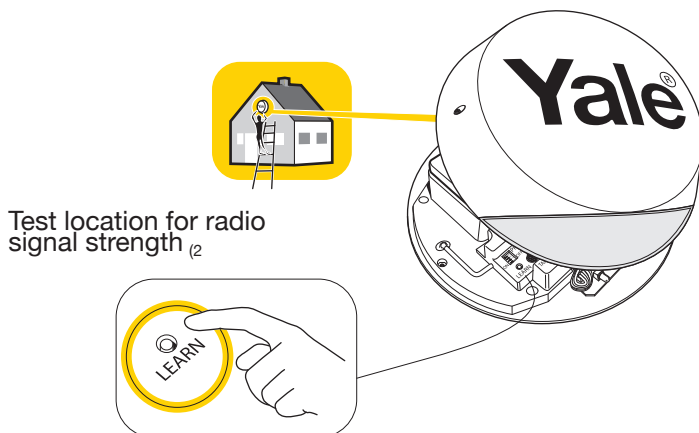

(ES) Por favor, consultar el manual de instrucciones de Yale Sync Smart Home Alarm para lo siguiente: Añadir este dispositivo a tu alarma, instalación, cambio de pilas y preguntas frecuentes. Para la descarga del manual puedes visitar www.yalelock.com/smart-living

i

1 Pair ⁽¹⁾

(1) (DE) Verbinden - (FR) Appairez - (IT) Associazione - (ES) Vincular.

2

Test location for radio
signal strength ⁽²⁾

(2) (DE) Teste die Signalstärke am geplanten Standort - (FR) Testez la portée du signal dans les
emplacements envisagés - (IT) Verifica la potenza del segnale nella posizione prescelta -
(ES) Comprueba la ubicación para una correcta señal de radio.