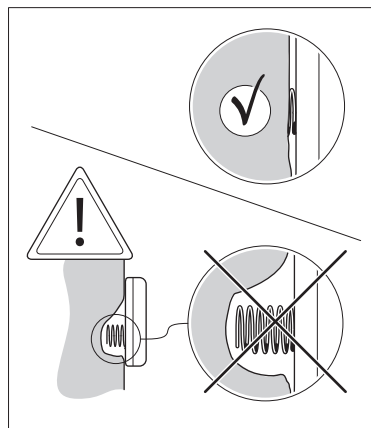

(DE) In der Bedienungsanleitung Deines Yale Sync Smart Home Alarms findest Du weitere Informationen zu: Einbinden dieses Zubehörs in Dein Alarmsystem, Einlegen und Wechseln der Batterien und Fehlersuche. Das Handbuch kannst Du herunterladen auf www.yalelock.com/smart-living

(FR) Veuillez consulter le mode d'emploi de votre système d'alarme Yale Sync pour les opérations suivantes : ajout d'un nouvel appareil, installation, remplacement des piles, dépannage. Pour télécharger le manuel d'utilisation complet, visitez www.yalelock.com/smart-living

(IT) Si prega di consultare il manuale istruzioni dell'allarme Yale Sync Smart Home per le seguenti operazioni: Aggiungere questo componente al vostro Allarme, Installazione, Sostituzione batterie, Risoluzione dei problemi. Per scaricare il manuale visita la pagina prodotto www.yalelock.com/smart-living

(ES) Por favor, consultar el manual de instrucciones de Yale Sync Smart Home Alarm para lo siguiente: Añadir este dispositivo a tu alarma, instalación, cambio de pilas y preguntas frecuentes. Para la descarga del manual puedes visitar www.yalelock.com/smart-living

i