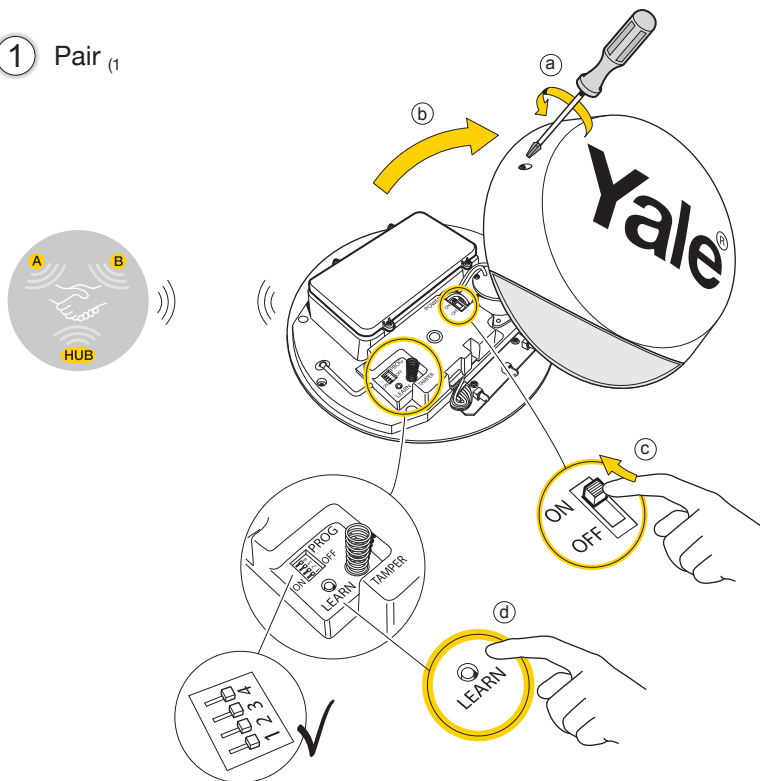

(FR) Veuillez consulter le mode d'emploi de votre système d'alarme Yale Sync pour les opérations suivantes : ajout d'un nouvel appareil, installation, remplacement des piles, dépannage. Pour télécharger le manuel d'utilisation complet, visitez www.yalelock.com/smart-living

(IT) Si prega di consultare il manuale istruzioni dell'allarme Yale Sync Smart Home per le seguenti operazioni: Aggiungere questo componente al vostro Allarme, Installazione, Sostituzione batterie, Risoluzione dei problemi. Per scaricare il manuale visita la pagina prodotto www.yalelock.com/smart-living

(ES) Por favor, consultar el manual de instrucciones de Yale Sync Smart Home Alarm para lo siguiente: Añadir este dispositivo a tu alarma, instalación, cambio de pilas y preguntas frecuentes. Para la descarga del manual puedes visitar www.yalelock.com/smart-living

i

1 Pair ⁽¹⁾

(1) (DE) Verbinden - (FR) Appairez - (IT) Associazione - (ES) Vincular.

2

Test location for radio
signal strength ⁽²⁾

(2) (DE) Teste die Signalstärke am geplanten Standort - (FR) Testez la portée du signal dans les
emplacements envisagés - (IT) Verifica la potenza del segnale nella posizione prescelta -
(ES) Comprueba la ubicación para una correcta señal de radio.