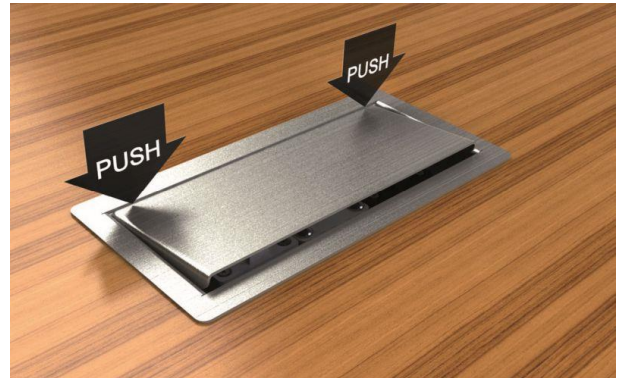

Bodensteckdose: 3303E

Spezifikation:

Artikel-Nr.:	3303E
Produktgruppe:	Bodensteckdose
Einheiten:	3
Bestückung:	3x SCHUKO Steckdose mit VDE-Prüfzeichen
Bauform:	Rechteckig
Untergrund:	<ul style="list-style-type: none"> Für Estrich geeignet Zur Wandmontage geeignet
Montage-Art:	UP-Montage
Deckelmerkmale:	Klappbar
Einsatzbereich:	Trocken- bis feuchtgepflegt
Schutzart:	IP20
EAN:	4058796008362

Technische Daten:

Material:	<ul style="list-style-type: none"> Rahmen aus 1,5mm Edelstahl (1.4301) Aufnahmebox aus sendzimirverzinktem Stahlblech Deckel aus 1,5mm Edelstahl (1.4301)
Farbe:	Edelstahl
Oberfläche:	Geschliffen
Gewicht:	900g
Abmessungen:	220 x 110 x 62mm
Einbaumaße:	207 x 88 x 60mm
Zuleitung:	2x vorne; 2x hinten; 2x unten; Ø 25mm
Belastbarkeit:	120kg