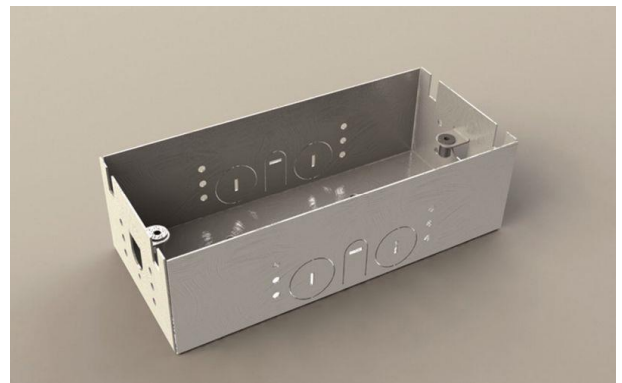

Bodensteckdose: 3303E

Spezifikation:

Artikel-Nr.:	3303E
Produktgruppe:	Bodensteckdose
Einheiten:	3
Bestückung:	3x SCHUKO Steckdose mit VDE-Prüfzeichen
Bauform:	Rechteckig
Untergrund:	<ul style="list-style-type: none"> Für Estrich geeignet Zur Wandmontage geeignet
Montage-Art:	UP-Montage
Deckelmerkmale:	Klappbar
Einsatzbereich:	Trocken- bis feuchtgepflegt
Schutzart:	IP20
EAN:	4058796008362

Technische Daten:

Material:	<ul style="list-style-type: none"> Rahmen aus 1,5mm Edelstahl (1.4301) Aufnahmebox aus sendzimirverzinktem Stahlblech Deckel aus 1,5mm Edelstahl (1.4301)
Farbe:	Edelstahl
Oberfläche:	Geschliffen
Gewicht:	900g
Abmessungen:	220 x 110 x 62mm
Einbaumaße:	207 x 88 x 60mm
Zuleitung:	2x vorne; 2x hinten; 2x unten; Ø 25mm
Belastbarkeit:	120kg