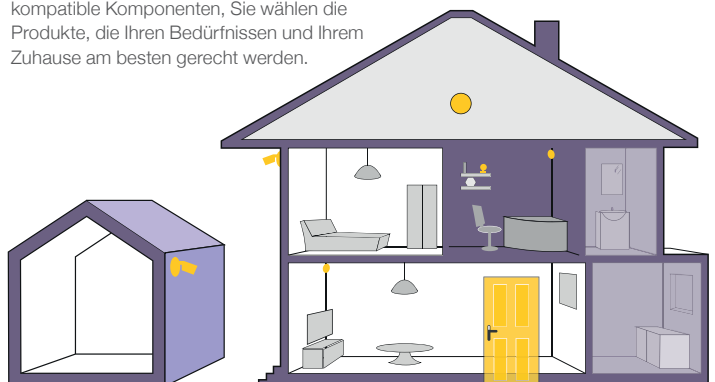

Kompatibel mit Yale

Ob eigenständiges System oder mehrere kompatible Komponenten, Sie wählen die Produkte, die Ihren Bedürfnissen und Ihrem Zuhause am besten gerecht werden.