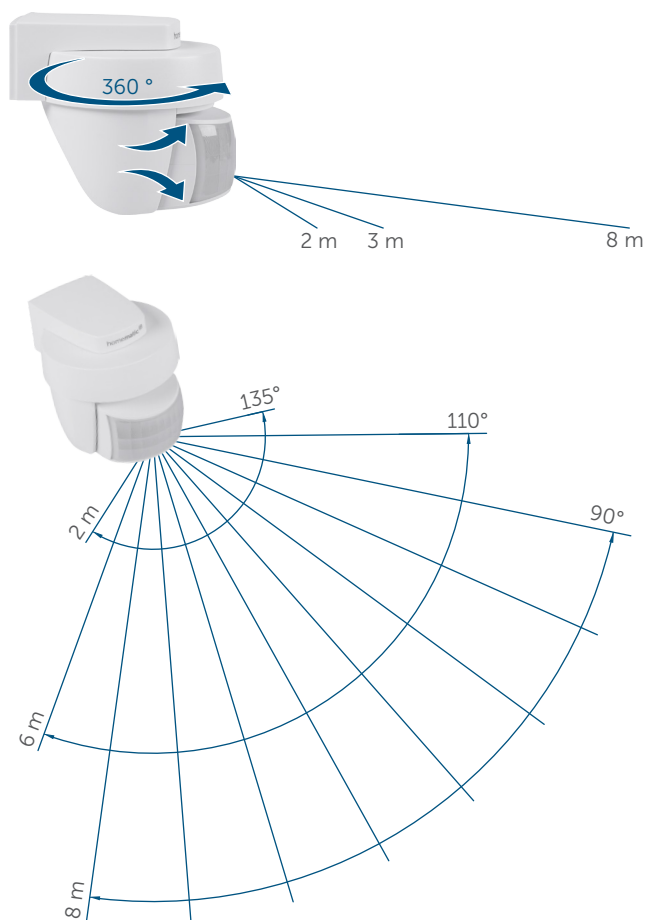

LEISTUNGSSTARK, EGAL OB HELL ODER DUNKEL

Die leistungsstarke Linse mit einer Erfassungsreichweite von bis zu 8 m erkennt Bewegungen sofort und sorgt so für eine zuverlässige und intelligente Überwachung des Außenbereichs. Durch den schwenk- und um 360° drehbaren Sensor wird der gewünschte Bereich exakt erfasst.

Der integrierte Dämmerungssensor ermöglicht zusätzlich ein präzises Einschalten von Beleuchtung bei Dunkelheit oder in der Dämmerung. Auch an bewölkten Tagen kann der Sensor die Helligkeit genau differenzieren. Kurzzeitige Helligkeitsschwankungen werden automatisch ausgefiltert.

TECHNISCHE DATEN

Versorgungsspannung	2x 1,5 V LR6/Mignon/AA
Stromaufnahme	40 mA max.
Batterielebensdauer	6 Jahre (typ.)
Schutzart	IP44
Umgebungstemperatur	-20 bis +55 °C
Abmessungen (B x H x T)	76 x 74 x 90 mm
Gewicht	170 g (inkl. Batterien)
Funk-Frequenzband	868,0-868,6 MHz 869,4-869,65 MHz
Typ. Funk-Freifeldreichweite	230 m
Erfassungsreichweite	8 m
Erfassungswinkel horizontal	90°

ALLES IM BLICK

Die Homematic IP App ermöglicht einen aktuellen Überblick über das Smart Home für ein sicheres Gefühl auch von unterwegs. Bei Bewegungserkennung im aktivierten Schutzmodus wird sofort eine Push-Nachricht auf das Smartphone gesendet und ein Alarm über die App angezeigt.

FLEXIBLE MONTAGE OHNE VERKABELUNG

Der Betrieb mit Batterien und die Funkkommunikation machen die Montage an jedem beliebigen Einsatzort möglich. Durch den weiten Temperaturbereich von -20 bis +55 °C und das wetterfeste Gehäuse (IP44) kann der Bewegungsmelder ohne Bedenken im Außenbereich oder z. B. in Garagen angebracht werden.

AUSFALLSICHER UND ZUVERLÄSSIG

Dank direkter Kommunikation zwischen den Geräten wird der Alarm auch bei inaktiver Internet-/Cloud-Verbindung ausgelöst. Selbst bei Zerstörung des Access Points, bspw. durch einen Einbrecher, bleiben die anderen Geräte weiter aktiv.

EXTRA LANGE BATTERIELEBENSDAUER

Durch den Einsatz von zwei Mignon-Batterien wird eine Batterielebensdauer von bis zu 6 Jahren (typ.) erreicht, was das Gerät besonders wartungsarm macht.

ANPASSUNG DES AUSLÖSEVERHALTENS

Über die Homematic IP App können Helligkeitswerte und Einschaltdauer individuell festgelegt werden.

LOGISTISCHE DATEN

Variante	Weiß	Anthrazit
Artikelnummer	156203A0	156227A0
EAN-Code	4047976562039	4047976562275
Kurzbezeichnung	HmIP-SMO-2	HmIP-SMO-A-2
Verpackungseinheit	45	45
Maße Verpackung	122 x 112 x 97 mm	122 x 112 x 97 mm
Gewicht inkl. Verpackung	303,6 g	303,6 g

LIEFERUMFANG

Homematic IP Bewegungsmelder mit Dämmerungssensor – außen
Schrauben (2x) und Dübel (2x)
1,5 V LR6/Mignon/AA Batterien (2x)
Bedienungsanleitung