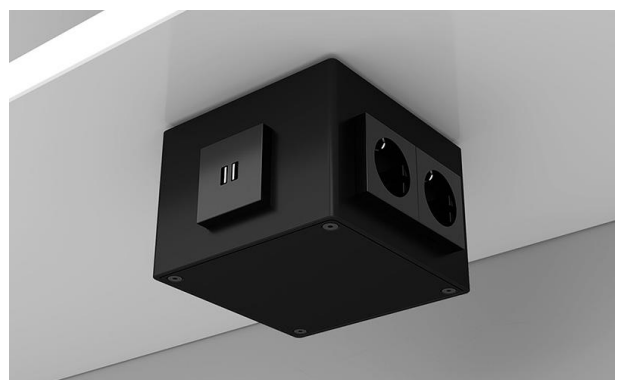

## Bodensteckdose: 1206

### Spezifikation:

Artikel-Nr.:	1206
Produktgruppe:	Bodensteckdose
Einheiten:	6
Bestückung:	4x SCHUKO Steckdose mit VDE-Prüfzeichen 2x RJ45 2-fach CAT6A
Bauform:	Quadratisch
Untergrund:	<ul style="list-style-type: none"><li>• Für Estrich geeignet</li><li>• Für Hohlböden geeignet</li></ul>
Montage-Art:	AP-Montage
Einsatzbereich:	Trocken- bis feuchtgepflegt
Schutzart:	IP20
EAN:	4058796007808

### Technische Daten:

Material:	Gehäuse aus massivem Aluminium
Farbe:	DB701/DB703 oder RAL9005/ RAL9010
Oberfläche:	Pulverbeschichtet
Gewicht:	1300g
Abmessungen:	125 x 125 x 80mm
Belastbarkeit:	120kg