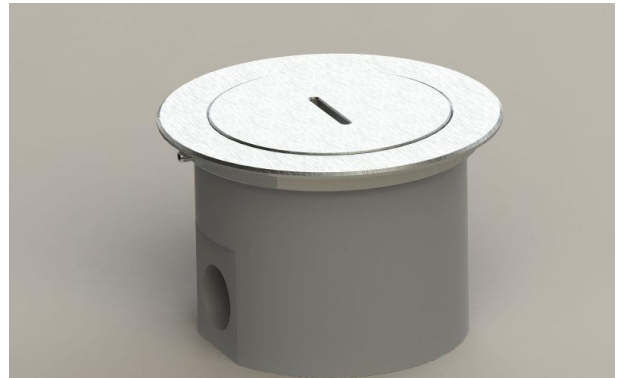

Bodensteckdose: 7501A

Spezifikation:

Artikel-Nr.:	7501A
Produktgruppe:	Bodensteckdose
Einheiten:	1
Bestückung:	1x SCHUKO Steckdose mit VDE-Prüfzeichen
Bauform:	Rund
Untergrund:	Für Hohlböden geeignet
Montage-Art:	UP-Montage
Deckelmerkmale:	<ul style="list-style-type: none"> • Kann komplett entnommen werden • Mit Sonderschlüssel verschließbar
Einsatzbereich:	Außen- & Innenbereich
Schutzart:	IP67
EAN:	4058796005316

Technische Daten:

Material:	<ul style="list-style-type: none"> • Rahmen aus massivem Aluminium • Gehäuse aus massivem PVC • Deckel aus massivem Aluminium • Geräteträger aus Aluminium
Farbe:	Alu-Natur
Oberfläche:	Eloxiert
Gewicht:	600g
Abmessungen:	ø 114 x 82mm
Einbaumaße:	ø 100 x 80mm
Zuleitung:	2x seitlich; M25x1,5mm
Belastbarkeit:	900kg