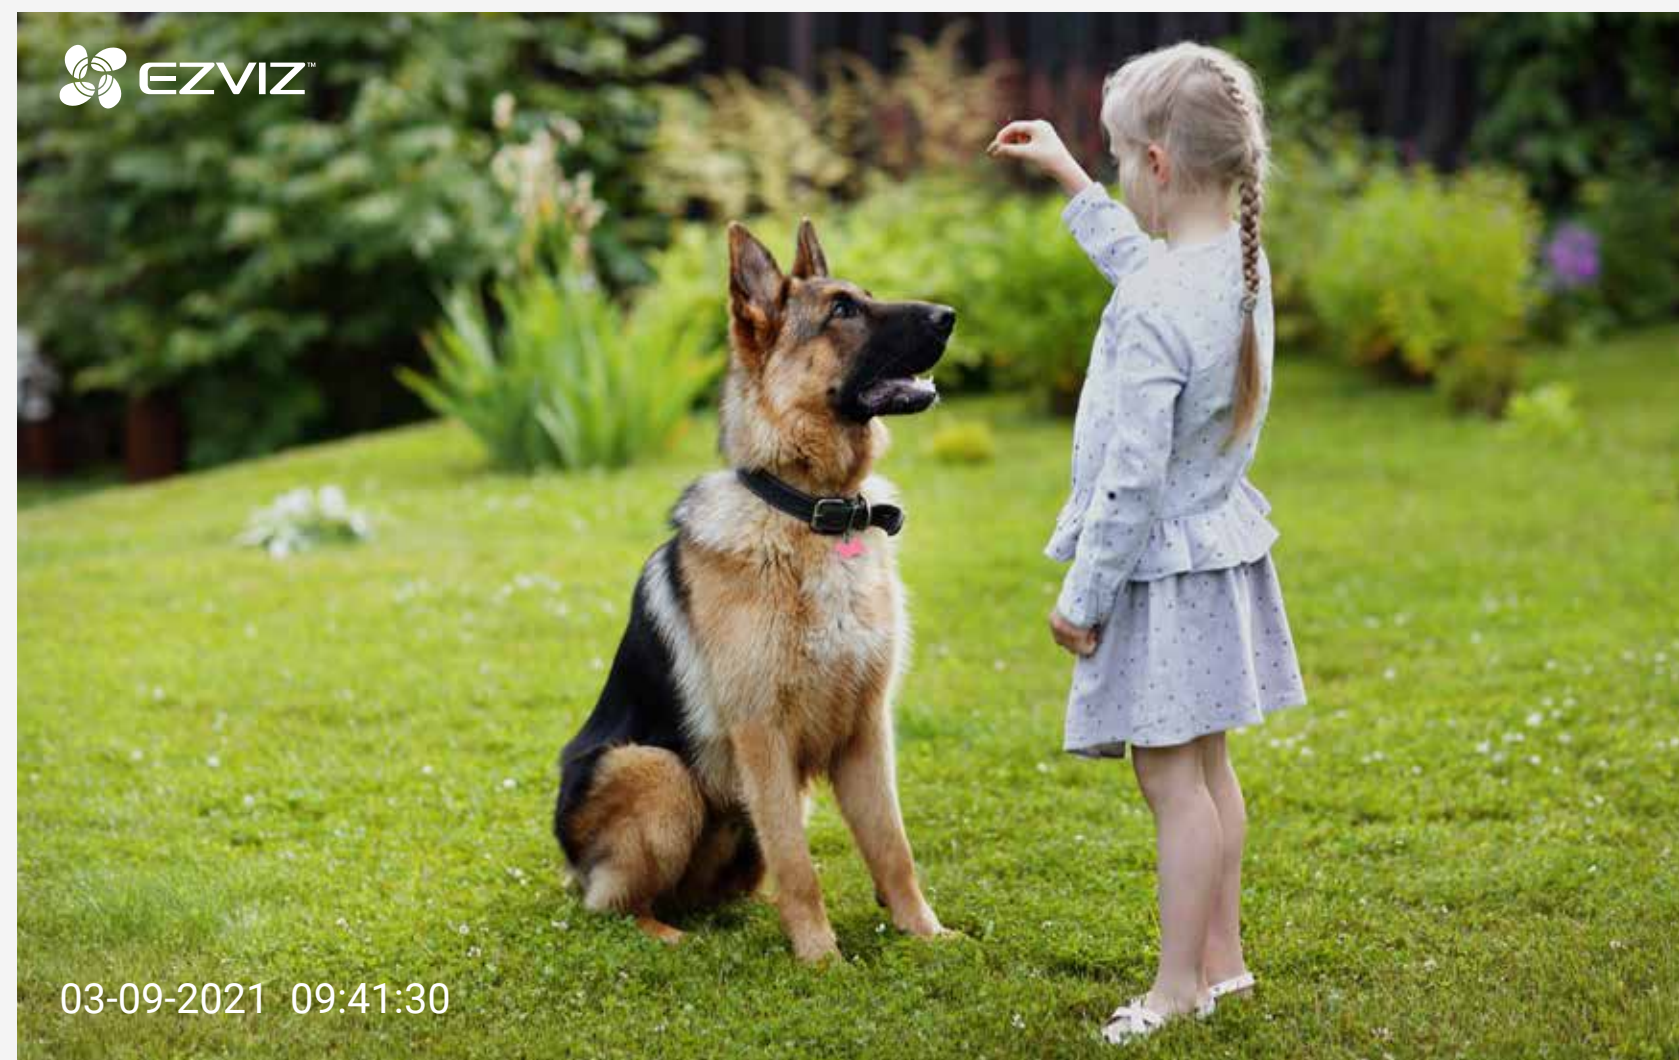

*Données provenant de tests rigoureux effectués dans le laboratoire EZVIZ, dans des conditions standard.
*Le panneau solaire est vendu séparément

Vision nocturne claire et nette.

Grâce à deux projecteurs intégrés, la caméra BC1C restitue des images aux couleurs vives, même dans l'obscurité totale. Cela vous permet de voir des détails cruciaux qui passeraient autrement inaperçus.

Vision nocturne en couleur

Vision nocturne en noir et blanc

Les alertes de mouvement sont plus précises que jamais.

Intégrant un capteur PIR et l'algorithme de détection de forme de personne, la caméra BC1C est suffisamment intelligente pour distinguer les personnes des autres objets en mouvement, ce qui vous permet de rester en sécurité tout en réduisant les notifications indésirables.

Un œil vigilant sur votre propriété

Les utilisateurs peuvent définir des plages horaires spécifiques pour la détection. Dès que la caméra BC1C détecte la forme d'une personne, elle déclenche automatiquement une sirène et fait clignoter deux projecteurs* pour lui faire savoir qu'elle a été détectée. Un gardien vigilant pour votre propriété.