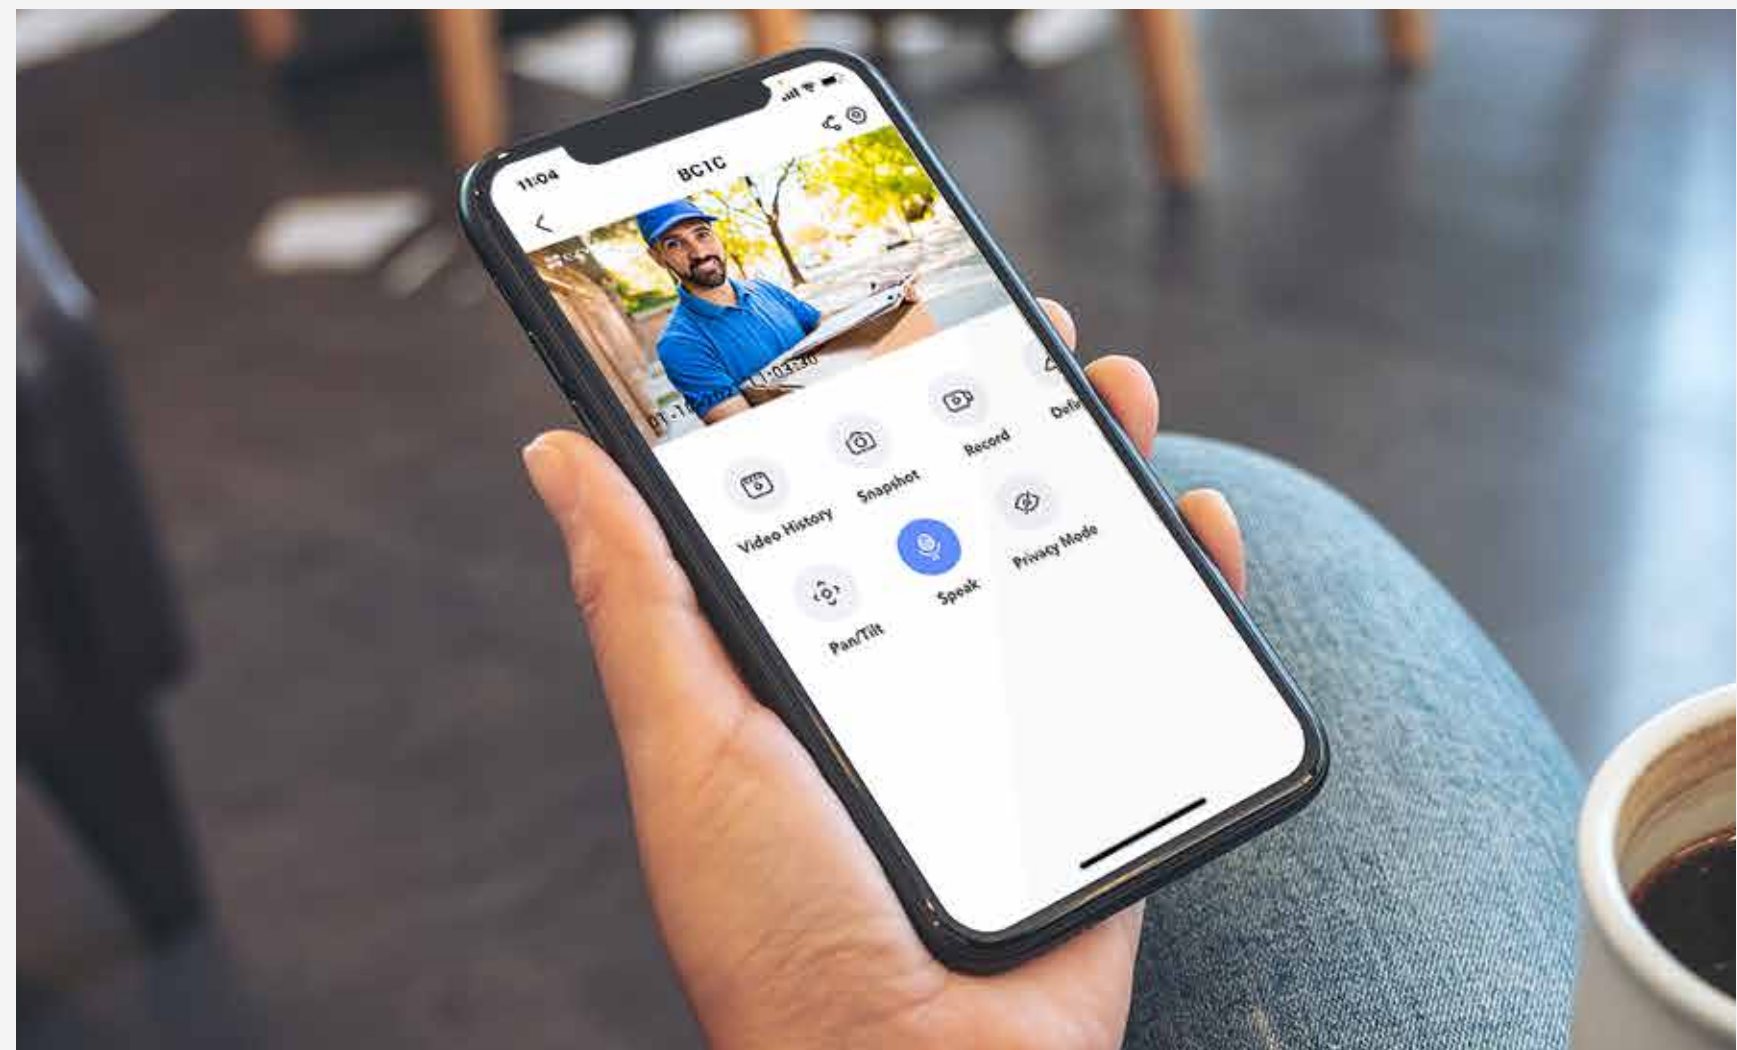

Un œil vigilant sur votre propriété

Les utilisateurs peuvent définir des plages horaires spécifiques pour la détection. Dès que la caméra BC1C détecte la forme d'une personne, elle déclenche automatiquement une sirène et fait clignoter deux projecteurs* pour lui faire savoir qu'elle a été détectée. Un gardien vigilant pour votre propriété.

*Les projecteurs ne clignoteront pas si le mode de vision nocturne en couleur est activé.

Messages vocaux personnalisables.

D'un design soigné, la caméra BC1C permet de créer des messages vocaux uniques* pour l'accueil ou la dissuasion.

*Possibilité d'enregistrer trois messages audio de 10 secondes.

Parlez comme si vous y étiez.

Voyez et entendez ce qui se passe et discutez avec vos visiteurs - tout cela d'une simple pression d'un bouton dans l'application EZVIZ !

Installation sans fil rapide et facile.

Dotée d'une batterie de grande capacité, d'une connectivité Wi-Fi et d'une base magnétique, la caméra BC1C ne nécessite aucune aide professionnelle pour son installation. Fixez simplement la caméra sur n'importe quelle surface métallique et le tour est joué !