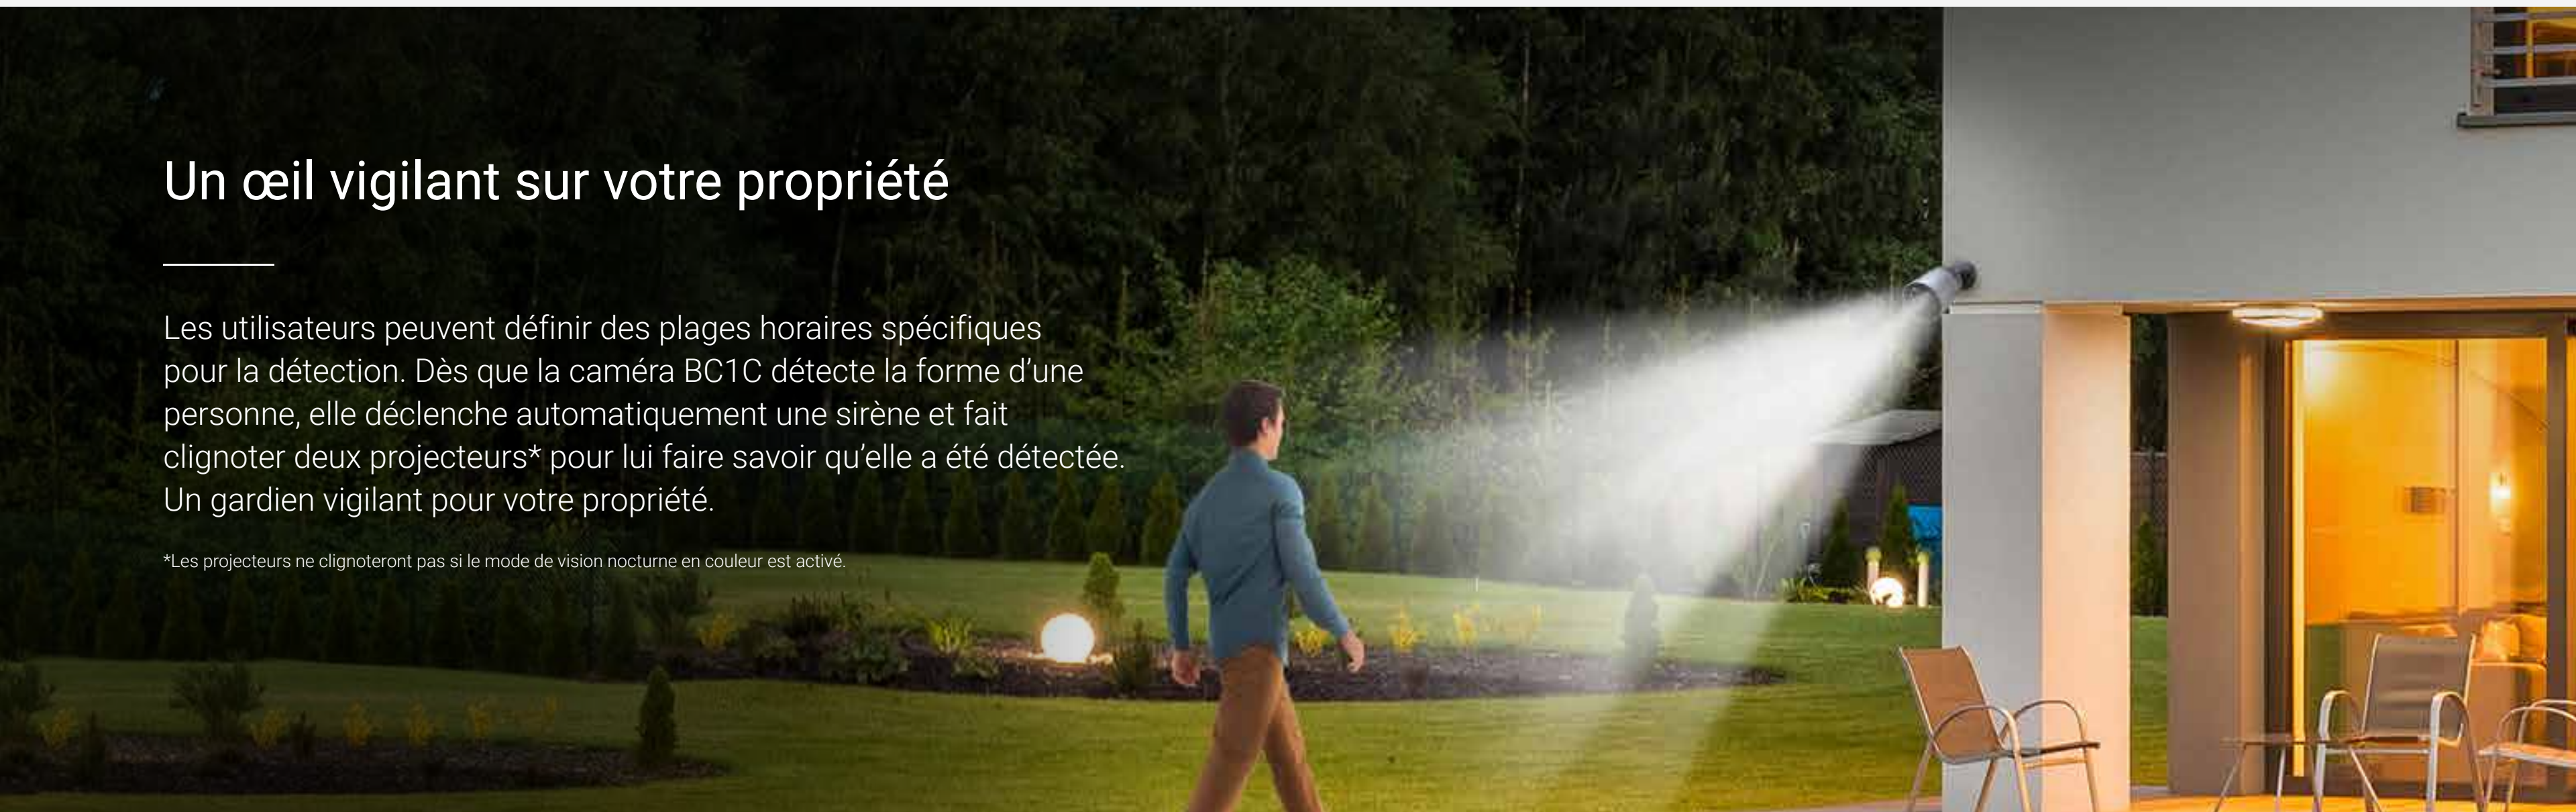

Un œil vigilant sur votre propriété

Les utilisateurs peuvent définir des plages horaires spécifiques pour la détection. Dès que la caméra BC1C détecte la forme d'une personne, elle déclenche automatiquement une sirène et fait clignoter deux projecteurs* pour lui faire savoir qu'elle a été détectée. Un gardien vigilant pour votre propriété.

*Les projecteurs ne clignoteront pas si le mode de vision nocturne en couleur est activé.