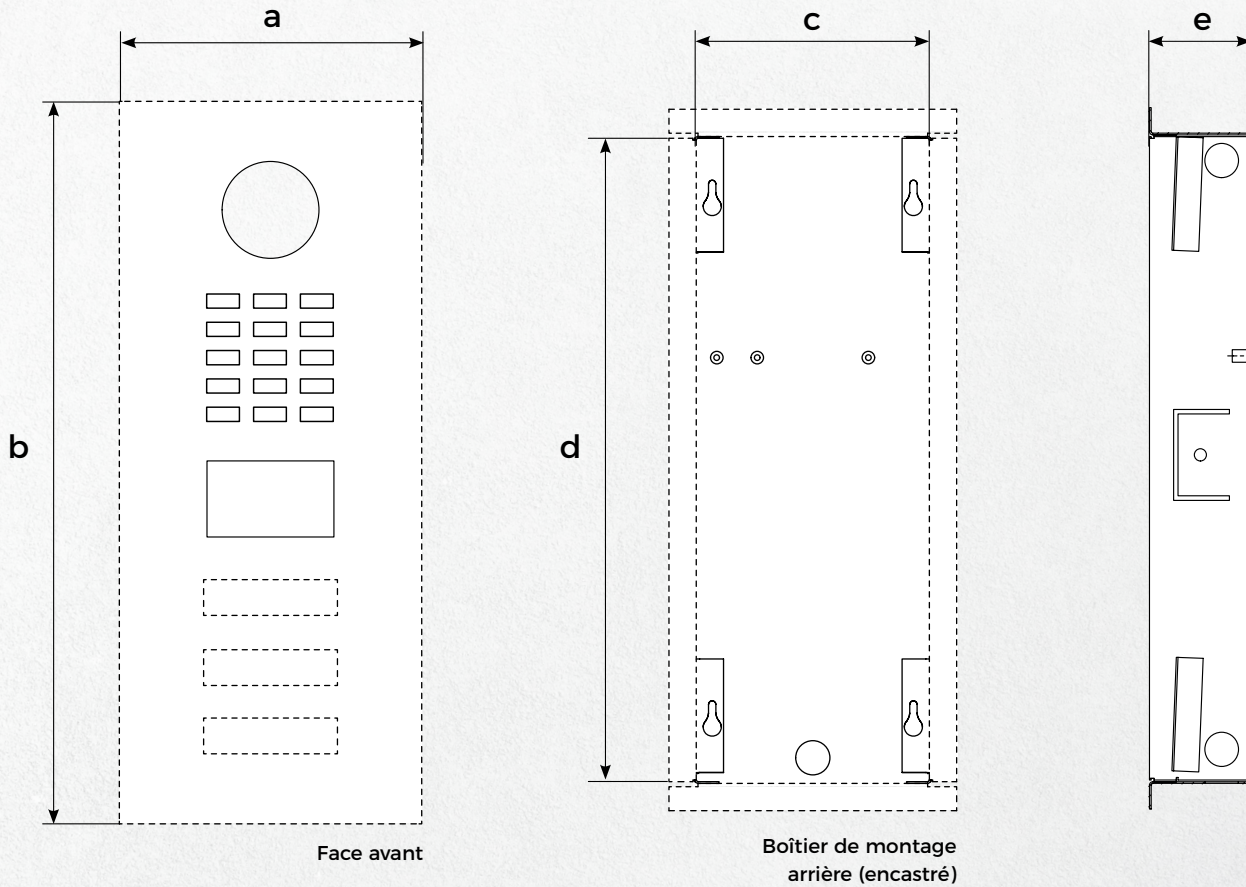

Épaisseur de la face avant : 3,0 mm (0,12 in)

Modèle	Nombre de boutons d'appel	Dimension du couvercle du front		Dimension de découpe pour le boîtier de montage arrière (encastré)		
		a	b	c	d	e
D2102V	2	131,00 mm (5.16 in)	313,00 mm (12.32 in)	104,00 mm (4.09 in)	286,00 mm (11.26 in)	45,75 mm (1.80 in)
D2103V	3	131,00 mm (5.16 in)	313,00 mm (12.32 in)	104,00 mm (4.09 in)	286,00 mm (11.26 in)	45,75 mm (1.80 in)
D2104V	4	131,00 mm (5.16 in)	313,00 mm (12.32 in)	104,00 mm (4.09 in)	286,00 mm (11.26 in)	45,75 mm (1.80 in)
D2105V	5	131,00 mm (5.16 in)	403,00 mm (15.87 in)	104,00 mm (4.09 in)	376 mm (14.80 in)	45,75 mm (1.80 in)
D2106V	6	131,00 mm (5.16 in)	403,00 mm (15.87 in)	104,00 mm (4.09 in)	376 mm (14.80 in)	45,75 mm (1.80 in)
D2107V	7	220,0 mm (8.66 in)	283,20 mm (11.15 in)	193,00 mm (7.60 in)	256,20 mm (10.09 in)	45,8 mm (1.80 in)
D2108V	8	220,0 mm (8.66 in)	283,20 mm (11.15 in)	193,00 mm (7.60 in)	256,20 mm (10.09 in)	45,8 mm (1.80 in)
D2109V	9	220,0 mm (8.66 in)	344,00 mm (13.54 in)	193,00 mm (7.60 in)	316,60 mm (12.47 in)	45,8 mm (1.80 in)
D2110V	10	220,0 mm (8.66 in)	283,20 mm (11.15 in)	193,00 mm (7.60 in)	256,20 mm (10.09 in)	45,8 mm (1.80 in)
D2111V	11	220,0 mm (8.66 in)	283,20 mm (11.15 in)	193,00 mm (7.60 in)	256,20 mm (10.09 in)	45,8 mm (1.80 in)
D2112V	12	220,0 mm (8.66 in)	283,20 mm (11.15 in)	193,00 mm (7.60 in)	256,20 mm (10.09 in)	45,8 mm (1.80 in)
D2113V	13	220,0 mm (8.66 in)	343,6 mm (13,53 in)	193,00 mm (7.60 in)	316,60 mm (12,47 in)	45,8 mm (1,80 in)
D2114V	14	220,0 mm (8.66 in)	343,6 mm (13,53 in)	193,00 mm (7.60 in)	316,60 mm (12,47 in)	45,8 mm (1,80 in)
D2115V	15	220,0 mm (8.66 in)	343,6 mm (13,53 in)	193,00 mm (7.60 in)	316,60 mm (12,47 in)	45,8 mm (1,80 in)
D2116V	16	220,0 mm (8.66 in)	343,6 mm (13,53 in)	193,00 mm (7.60 in)	316,60 mm (12,47 in)	45,8 mm (1,80 in)
D2117V	17	220,0 mm (8.66 in)	404,0 mm (15,91 in)	193,00 mm (7.60 in)	377,00 mm (14,84 in)	45,8 mm (1,80 in)
D2118V	18	220,0 mm (8.66 in)	404,0 mm (15,91 in)	193,00 mm (7.60 in)	377,00 mm (14,84 in)	45,8 mm (1,80 in)