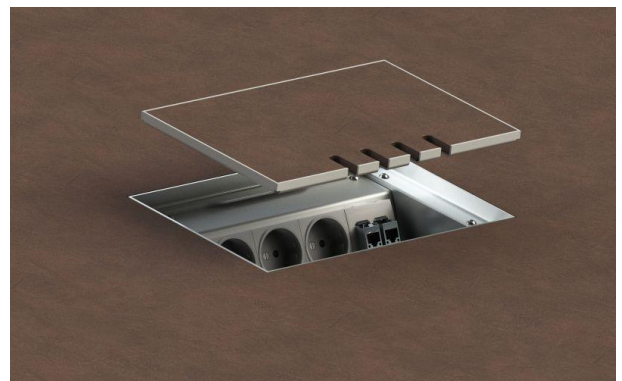

Bodensteckdose: 8804T

Spezifikation:

Artikel-Nr.:	8804T
Produktgruppe:	Bodensteckdose
Einheiten:	4
Bestückung:	4x SCHUKO Steckdose mit VDE-Prüfzeichen
Bauform:	Rechteckig
Untergrund:	Für Estrich geeignet
Montage-Art:	UP-Montage
Deckelmerkmale:	<ul style="list-style-type: none"> Eigener Belag integrierbar Kann komplett entnommen werden Lässt sich mit gesteckten Steckern schließen
Belageinsatz:	6 mm
Einsatzbereich:	Trocken- bis feuchtgepflegt
Schutzart:	IP20
EAN:	4058796003534

Technische Daten:

Material:	<ul style="list-style-type: none"> Gehäuse aus massivem Aluminium Deckel aus 1,5mm Edelstahl (1.4301) Geräteträger aus Aluminium
Farbe:	Edelstahl
Oberfläche:	Geschliffen
Gewicht:	2400g
Abmessungen:	240 x 160 x 80mm
Einbaumaße:	240 x 160 x 80mm
Zuleitung:	4x hinten; Ø 25mm
Belastbarkeit:	200kg