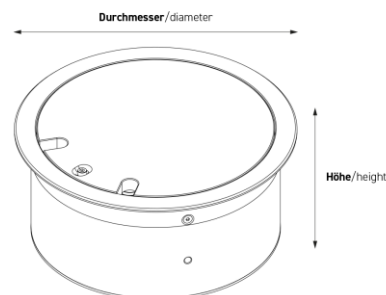

Bodensteckdosen: 9902D

Spezifikation:

Artikel-Nr.:	9902D
Produktgruppe:	Bodensteckdosen
Einheiten:	2
Bestückung:	2 x Schuko
Bauform:	Rund
Untergrund:	<ul style="list-style-type: none"> • Für Estrich geeignet • Für Hohlböden geeignet
Montage-Art:	Unterboden
Deckelmerkmale:	<ul style="list-style-type: none"> • Kann komplett entnommen werden • Lässt sich mit gesteckten Steckern schließen • Mit Kabelauslass • Werkzeuglos verschließbar
Einsatzbereich:	Innenbereich – Nasskehrgeräte
EAN:	4058796002872

Abbildung ähnlich

Technische Daten:

Schutzart:	IP 65 (im ungenutzten Zustand) IP 20 (im genutzten Zustand)
Material:	<ul style="list-style-type: none"> • Rahmen aus massivem Aluminium • Gehäuse aus massivem Aluminium • Deckel aus massivem Aluminium • Geräteträger aus Aluminium
Farbe:	Alu-Natur
Oberfläche:	Eloxiert
Gewicht:	1,40 kg
Abmessungen:	Ø: 170 mm Höhe: 77 mm
Bodeneinbautiefe:	75 mm
Zuleitung:	2 x hinten; 2 x unten; jeweils Ø 25 mm
Belastbarkeit:	500 kg