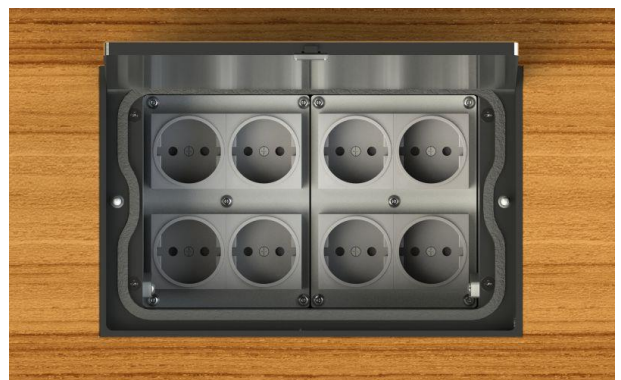

Irrtümer und technische Änderungen vorbehalten.