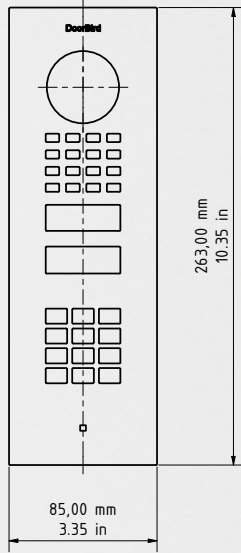

Épaisseur de la face avant : 3,0 mm (0,12 in)