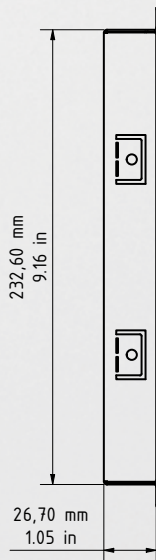

ACCESSOIRES OPTIONNELS	
Disponibles séparément	Voir www.doorbird.com/buy

Épaisseur de la face avant : 3,0 mm (0,12 in)

Face avant

Boîtier de montage arrière (encastré)

Boîtier de montage arrière (encastré)