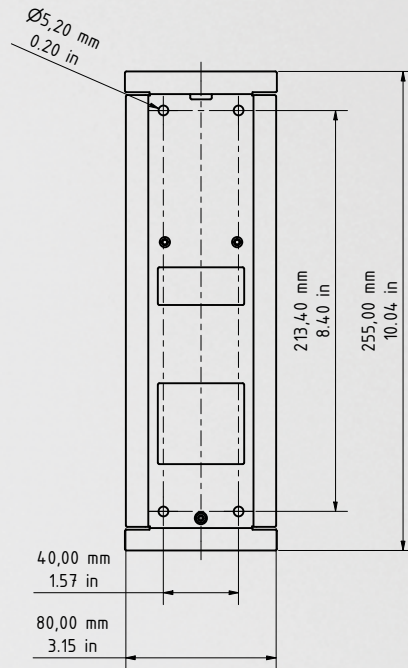

ACCESSOIRES OPTIONNELS	
Disponibles séparément	Voir www.doorbird.com/buy

Épaisseur de la face avant : 3,0 mm (0,12 in)

Face avant

Boîtier de montage arrière (encastré)

Boîtier de montage arrière (encastré)