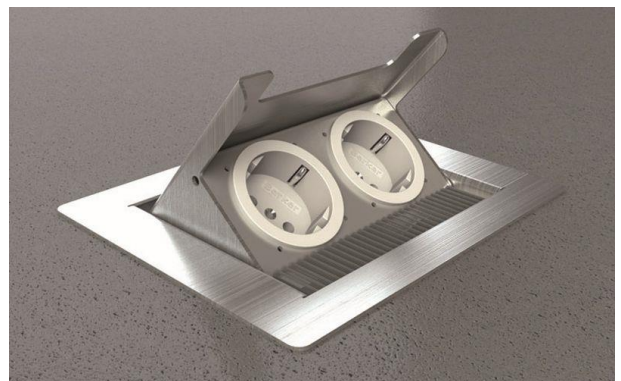

## Bodensteckdose: 3202E

### Spezifikation:

Artikel-Nr.:	3202E
Produktgruppe:	Bodensteckdose
Einheiten:	2
Bestückung:	2x SCHUKO Steckdose mit VDE-Prüfzeichen
Bauform:	Rechteckig
Untergrund:	<ul style="list-style-type: none"> <li>Für Estrich geeignet</li> <li>Zur Tischmontage geeignet</li> </ul>
Montage-Art:	UP-Montage
Deckelmerkmale:	<ul style="list-style-type: none"> <li>Klappbar</li> <li>Lässt sich mit gesteckten Steckern schließen</li> </ul>
Einsatzbereich:	Trocken- bis feuchtgepflegt
Schutzart:	IP20
EAN:	4058796000274

### Technische Daten:

Material:	<ul style="list-style-type: none"> <li>Rahmen aus 1,5mm Edelstahl (1.4301)</li> <li>Aufnahmebox (optional) aus sendzimirverzinktem Stahlblech</li> <li>Deckel aus 1,5mm Edelstahl (1.4301)</li> </ul>
Farbe:	Edelstahl
Oberfläche:	Geschliffen
Gewicht:	1400g
Abmessungen:	180 x 145 x 82mm
Einbaumaße:	166 x 146 x 80mm
Zuleitung:	2x seitlich; 2x hinten; 2x unten; Ø 25mm
Belastbarkeit:	120kg