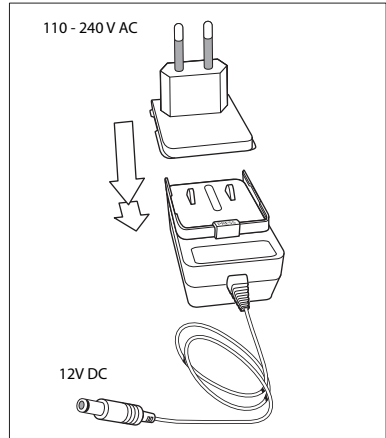

Smart Home CCTV Camera

Manual

CCTV Kamera
CCTV de interior
Telecamera TVCC
Caméra CCTV

GB: Use only power supplies listed in the user manual: PSU manufacturer: Shenzhen HONOR Electronic Co., Ltd. PSU model: ADS-26SGP-12 12024E
DE: Nur Netzgeräte verwenden, wie im Handbuch spezifiziert: Netzgerät (PSU) Hersteller: Shenzhen HONOR Electronic Co., Ltd. Netzgerät (PSU) Modell: ADS-26SGP-12 12024E
IT: Utilizzare solo gli alimentatori elencati nel manuale dell'utente: Shenzhen HONOR Electronic Co., Ltd. PSU model: ADS-26SGP-12 12024E
ES: Utilice solo las fuentes de alimentación que figuran en el manual del usuario: Fabricante: Shenzhen HONOR Electronic Co., Ltd. Modelo: ADS-26SGP-12 12024E
FR: Veuillez utiliser uniquement les alimentations répertoriées dans le manuel d'utilisation : Fabricant de l'alimentation : Shenzhen HONOR Electronic Co., Ltd. Modèle de l'alimentation : ADS-26SGP-12 12024E