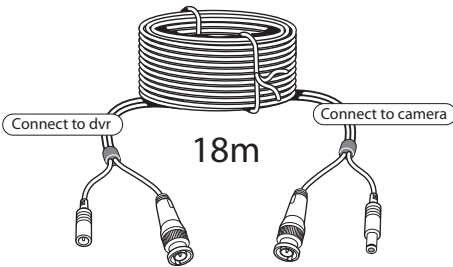

Smart Home CCTV Camera

Manual

CCTV Kamera
CCTV de interior
Telecamera TVCC
Caméra CCTV

GB: Use only power supplies listed in the user manual: PSU manufacturer: Shenzhen HONOR Electronic Co., Ltd. PSU model: ADS-26SGP-12 12024E
DE: Nur Netzgeräte verwenden, wie im Handbuch spezifiziert: Netzgerät (PSU) Hersteller: Shenzhen HONOR Electronic Co., Ltd. Netzgerät (PSU) Modell: ADS-26SGP-12 12024E
IT: Utilizzare solo gli alimentatori elencati nel manuale dell'utente: Shenzhen HONOR Electronic Co., Ltd. PSU model: ADS-26SGP-12 12024E
ES: Utilice solo las fuentes de alimentación que figuran en el manual del usuario: Fabricante: Shenzhen HONOR Electronic Co., Ltd. Modelo: ADS-26SGP-12 12024E
FR: Veuillez utiliser uniquement les alimentations répertoriées dans le manuel d'utilisation : Fabricant de l'alimentation : Shenzhen HONOR Electronic Co., Ltd. Modèle de l'alimentation : ADS-26SGP-12 12024E