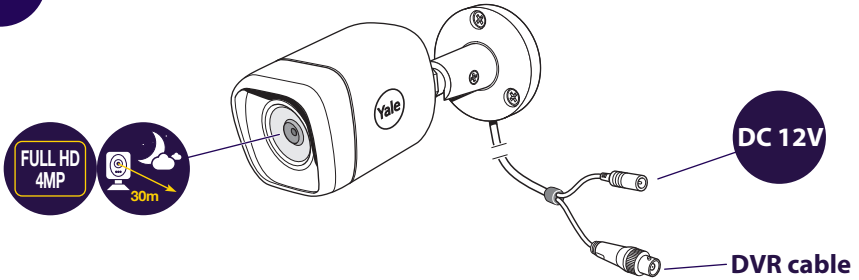

Smart Home CCTV Camera

Manual

CCTV Kamera
CCTV de interior
Telecamera TVCC
Caméra CCTV

GB: Use only power supplies listed in the user manual: PSU manufacturer: Shenzhen HONOR Electronic Co., Ltd. PSU model: ADS-26SGP-12 12024E
DE: Nur Netzgeräte verwenden, wie im Handbuch spezifiziert: Netzgerät (PSU) Hersteller: Shenzhen HONOR Electronic Co., Ltd. Netzgerät (PSU) Modell: ADS-26SGP-12 12024E
IT: Utilizzare solo gli alimentatori elencati nel manuale dell'utente: Shenzhen HONOR Electronic Co., Ltd. PSU model: ADS-26SGP-12 12024E
ES: Utilice solo las fuentes de alimentación que figuran en el manual del usuario: Fabricante: Shenzhen HONOR Electronic Co., Ltd. Modelo: ADS-26SGP-12 12024E
FR: Veuillez utiliser uniquement les alimentations répertoriées dans le manuel d'utilisation : Fabricant de l'alimentation : Shenzhen HONOR Electronic Co., Ltd. Modèle de l'alimentation : ADS-26SGP-12 12024E