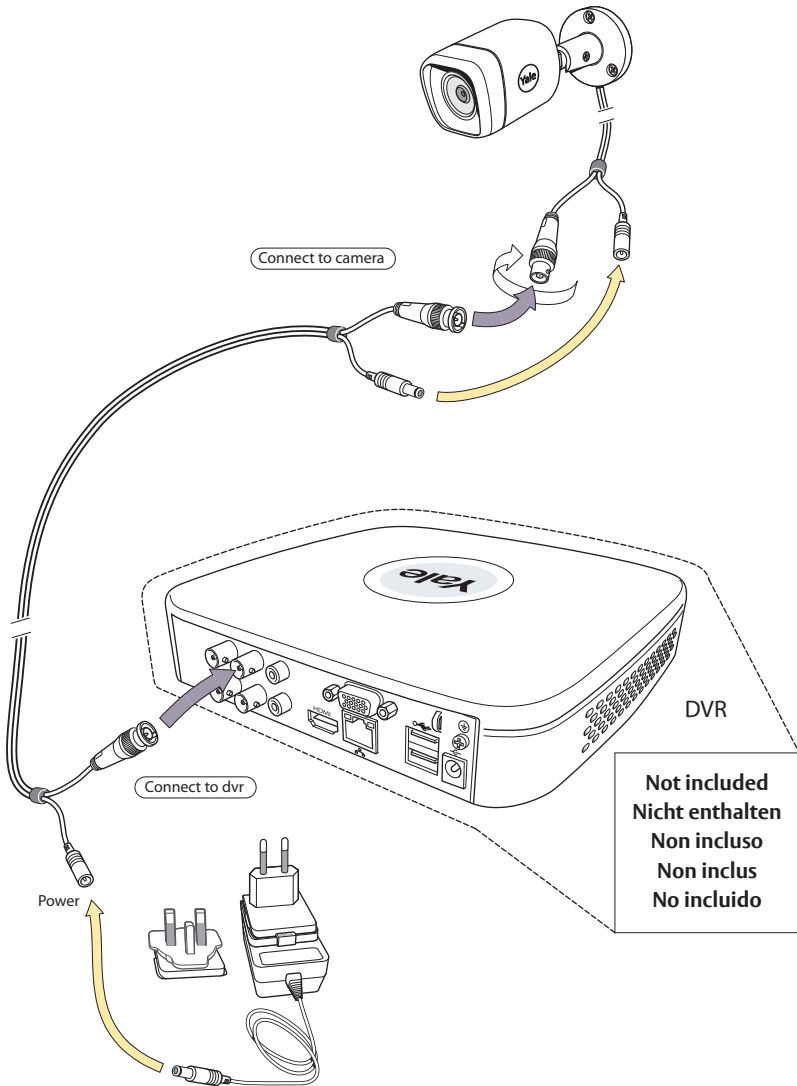

Smart Home CCTV Camera

Manual

CCTV Kamera
CCTV de interior
Telecamera TVCC
Caméra CCTV

GB: Use only power supplies listed in the user manual: PSU manufacturer: Shenzhen HONOR Electronic Co., Ltd. PSU model: ADS-26SGP-12 12024E
DE: Nur Netzgeräte verwenden, wie im Handbuch spezifiziert: Netzgerät (PSU) Hersteller: Shenzhen HONOR Electronic Co., Ltd. Netzgerät (PSU) Modell: ADS-26SGP-12 12024E
IT: Utilizzare solo gli alimentatori elencati nel manuale dell'utente: Shenzhen HONOR Electronic Co., Ltd. PSU model: ADS-26SGP-12 12024E
ES: Utilice solo las fuentes de alimentación que figuran en el manual del usuario: Fabricante: Shenzhen HONOR Electronic Co., Ltd. Modelo: ADS-26SGP-12 12024E
FR: Veuillez utiliser uniquement les alimentations répertoriées dans le manuel d'utilisation : Fabricant de l'alimentation : Shenzhen HONOR Electronic Co., Ltd. Modèle de l'alimentation : ADS-26SGP-12 12024E